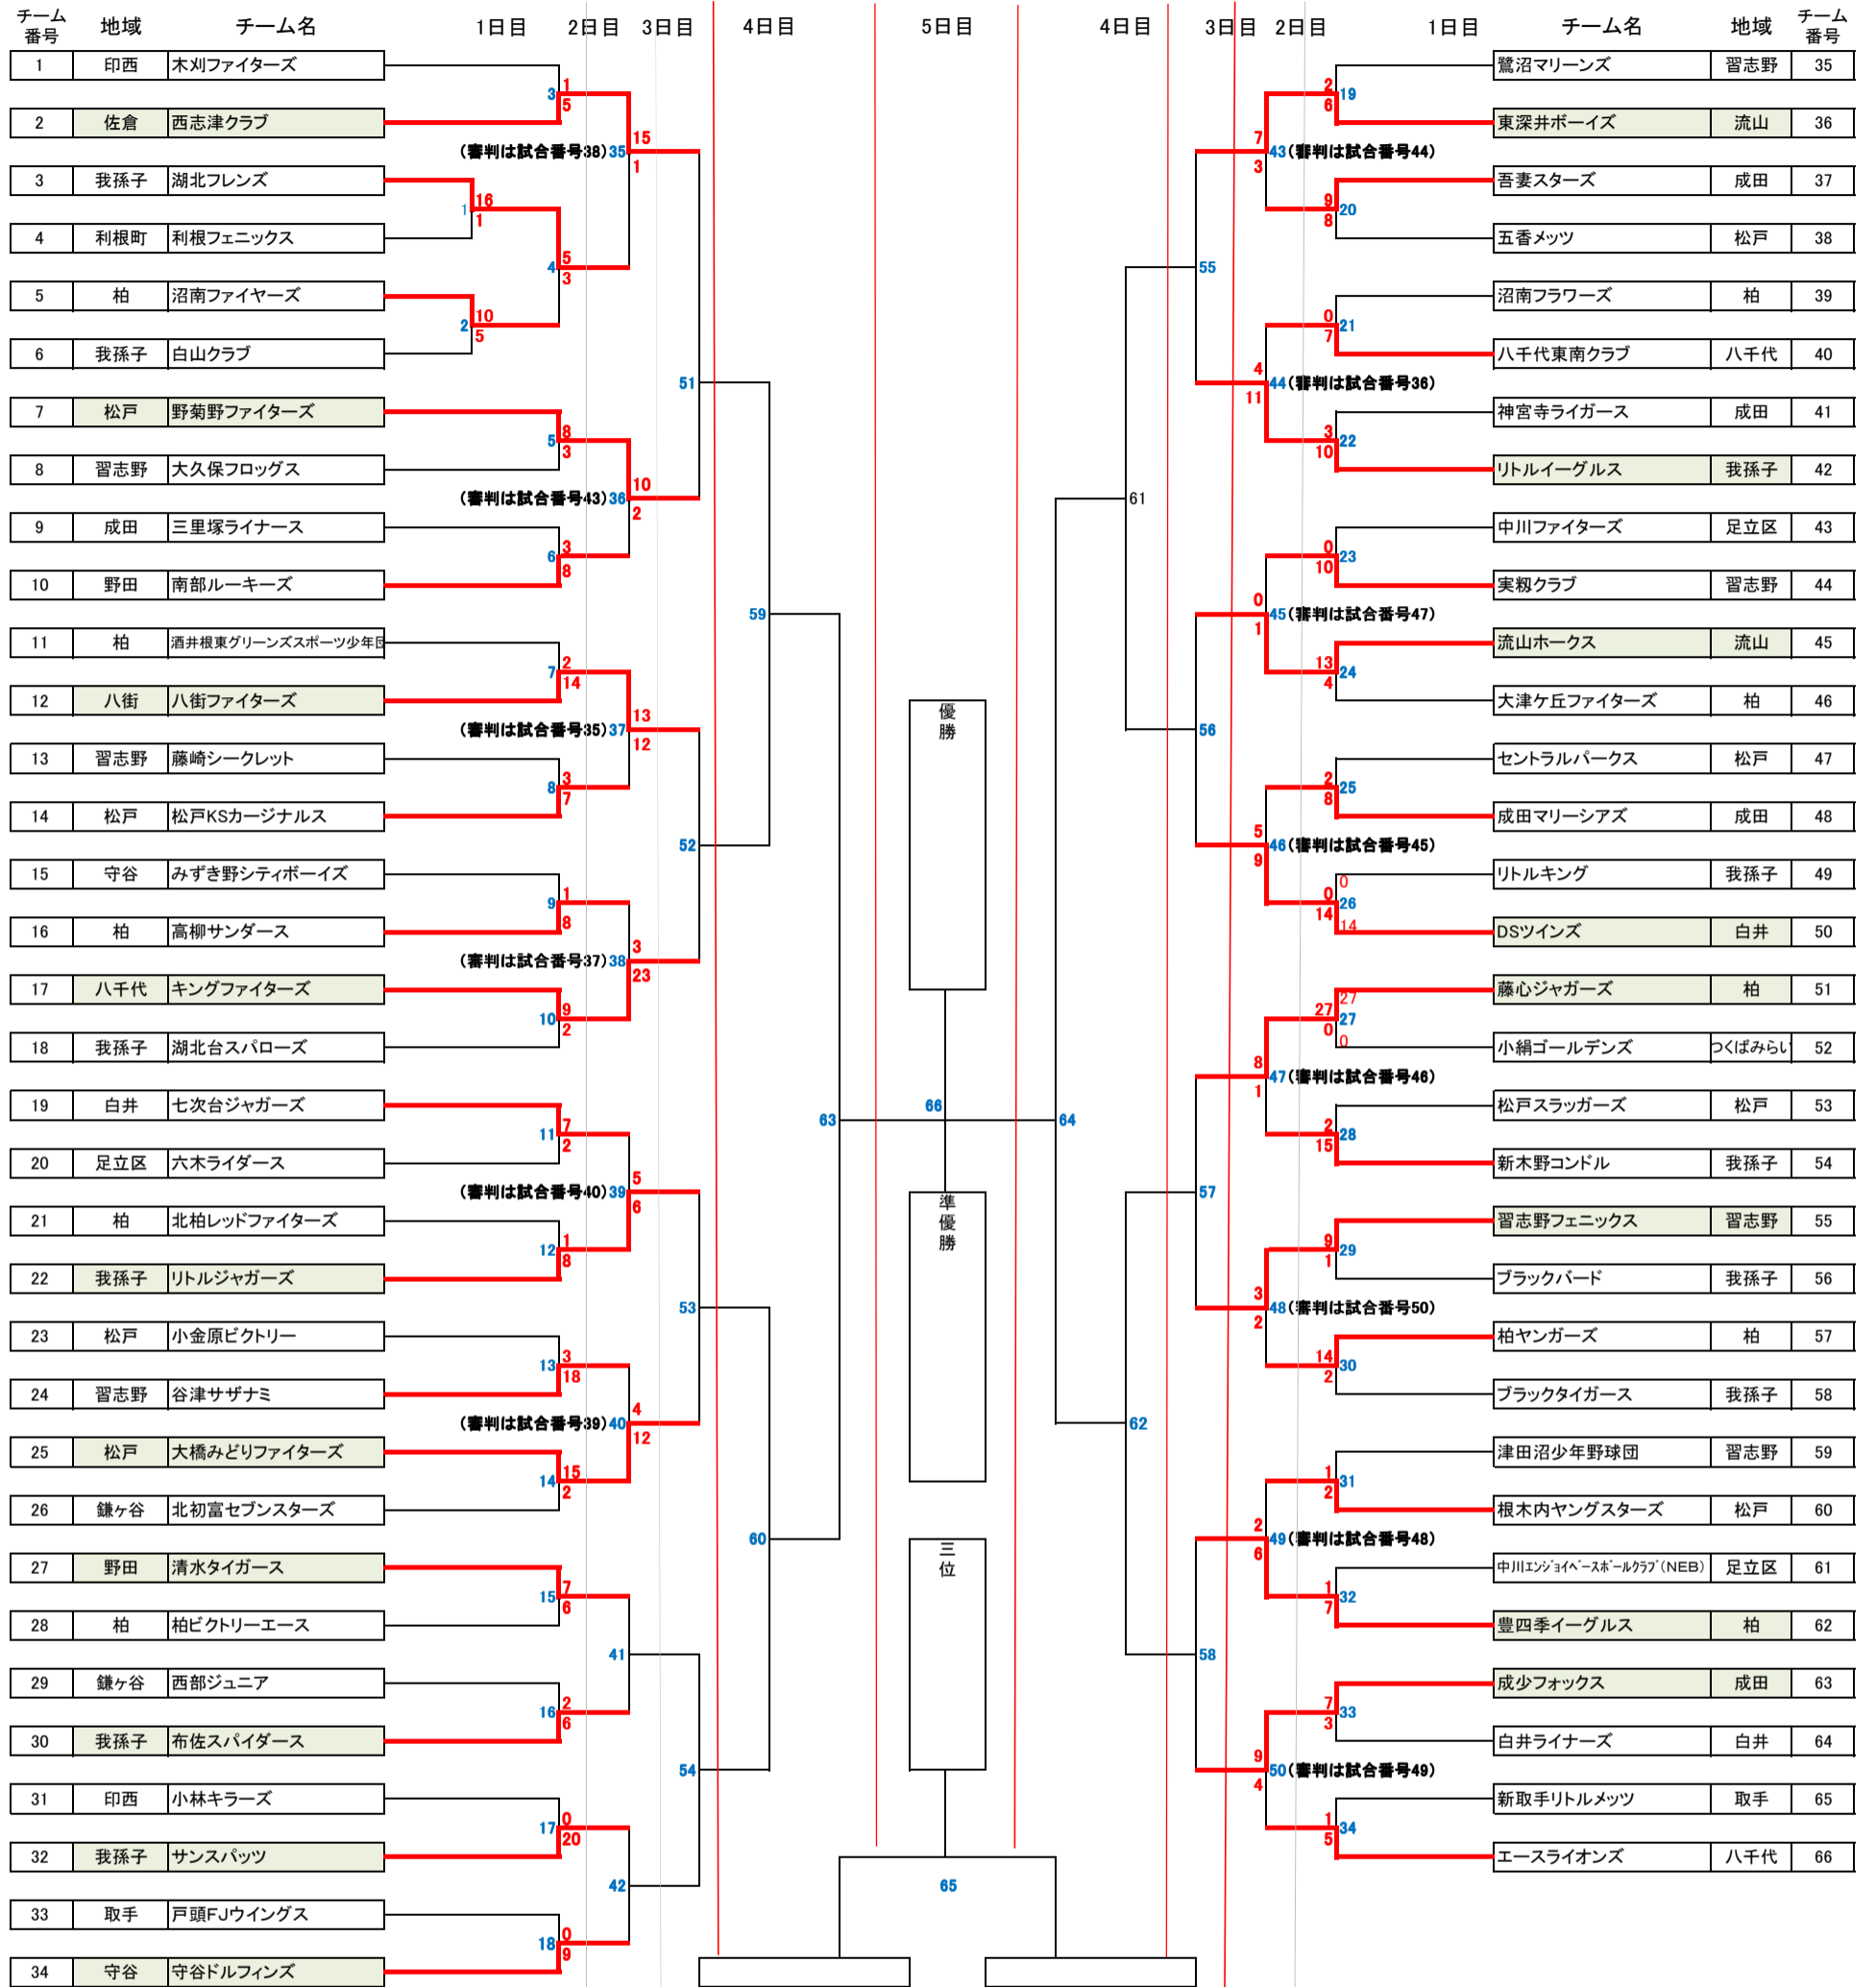

# 令和元年度 第25回 我孫子近隣交流少年野球大会

日程：1日目開会式／6月9日(日)・2日目／16日(日)・3日目／23日(日)・4日目／30日(日)・5日目／7月7日(日) 予備／15日(土)・22日(土)・29日(土)・7月6日(土)・14日(日)

開会式：6月9日(日)・8時(受付7時より)・我孫子市少年野球場 ※雨天の場合は6月16日 ※学校行事等で変更の場合もあります。ご了承ください。

会場：1.少年球場A面 2.少年球場B面 3.少年球場C面 4.我孫子高校 5.浅間球場(手前) 6.浅間球場(奥) 7.新木野球場 8.市民体育館野球場  
9.河川球場少年A(上流) 10.河川球場少年B(下流) 11.河川球場大人B(下流) 12.五本松球場(練習) 13.河川球場大人A(上流)(練習)

更新日：6月17日

注)6月9日少年球場A、B面の試合は審判配置が変則となるため、トーナメント表内に担当審判を記載。その他試合の担当審判は「大会常同審判のお願いと確認」とおり。

試合番号	月日	時間	球場	試合番号	月日	時間	球場	試合番号	月日	時間	球場
1	6/9	9:30	少年球場A	23	6/9	10:00	市民体育館球場	45	6/16	10:00	少年球場B
2	6/9	9:30	少年球場B	24	6/9	11:45	市民体育館球場	46	6/16	11:45	少年球場B
3	6/9	11:15	少年球場A	25	6/9	13:30	河川球場少年A(上流)	47	6/16	13:30	少年球場B
4	6/9	13:00	少年球場A	26	6/9	10:00	河川球場少年A(上流)	48	6/16	10:00	少年球場A
5	6/9	14:45	少年球場A	27	6/9	11:45	河川球場少年A(上流)	49	6/16	11:45	少年球場A
6	6/9	10:00	少年球場C	28	6/9	13:30	市民体育館球場	50	6/16	13:30	少年球場A
7	6/9	13:00	少年球場B	29	6/9	10:00	河川球場少年B(下流)	51	6/23	10:45	少年球場A
8	6/9	11:15	少年球場B	30	6/9	11:45	河川球場大人B(下流)	52	6/23	12:30	少年球場A
9	6/9	11:45	少年球場C	31	6/9	13:30	河川球場少年B(下流)	53	6/23	10:45	少年球場B
10	6/9	13:30	少年球場C	32	6/9	10:00	河川球場大人B(下流)	54	6/23	12:30	少年球場B
11	6/9	10:00	我孫子高校	33	6/9	11:45	河川球場少年B(下流)	55	6/23	9:00	少年球場C
12	6/9	11:45	我孫子高校	34	6/9	13:30	河川球場大人B(下流)	56	6/23	10:45	少年球場C
13	6/9	13:30	我孫子高校	35	6/16	13:30	五本松	57	6/23	9:00	新木野球場
14	6/9	10:00	浅間球場(手前)	36	6/16	13:30	新木野球場	58	6/22	9:00	少年球場A
15	6/9	11:45	浅間球場(手前)	37	6/16	10:00	五本松	59	6/30	9:00	少年球場A
16	6/9	13:30	浅間球場(手前)	38	6/16	11:45	五本松	60	6/30	9:00	少年球場B
17	6/9	10:00	浅間球場(奥)	39	6/16	10:00	浅間球場(奥)	61	6/30	10:45	少年球場A
18	6/9	11:45	浅間球場(奥)	40	6/16	11:45	浅間球場(奥)	62	6/30	10:45	少年球場B
19	6/9	13:30	浅間球場(奥)	41	6/23	9:00	少年球場A	63	6/30	12:30	少年球場B
20	6/9	10:00	新木野球場	42	6/23	9:00	少年球場B	64	6/30	13:15	少年球場A
21	6/9	11:45	新木野球場	43	6/16	11:45	新木野球場	65	7/7	9:00	少年球場B
22	6/9	13:30	新木野球場	44	6/16	10:00	新木野球場	66	7/7	9:00	少年球場A