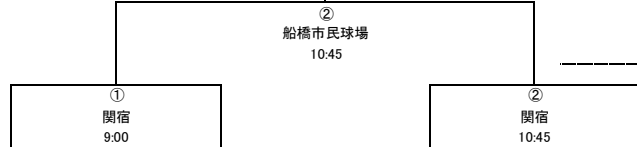

3日目(10月8日)  
 ・船橋市民球場

③  
 船橋市民球場  
 13:00

3日目(10月8日)  
 ・船橋市民球場

2日目(9月24日)  
 ・船橋市高瀬運動広場野球場

2日目(9月17日)  
 ・野田市関宿少年野球場

1日目(9月23日)  
 ・船橋市高瀬運動広場野球場  
 ・船橋市小室公園野球場

① 高瀬 9:00 A1	② 高瀬 11:00 A2	③ 高瀬 13:30 A3	① 高瀬 9:00 B1	② 高瀬 11:00 B2	③ 高瀬 13:30 B3	① 高瀬 9:00 D1	② 高瀬 11:00 D2	③ 高瀬 13:30 D3	① 小室 9:00	② 小室 11:00	③ 小室 13:30
-----------------------	------------------------	------------------------	-----------------------	------------------------	------------------------	-----------------------	------------------------	------------------------	-----------------	------------------	------------------