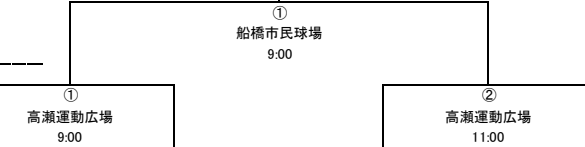

3日目(10月8日)  
 ・船橋市民球場

③  
 船橋市民球場  
 13:00

3日目(10月8日)  
 ・船橋市民球場

2日目(9月24日)  
 ・船橋市高瀬運動広場野球場

2日目(9月17日)  
 ・野田市関宿少年野球場

1日目(9月23日)  
 ・船橋市高瀬運動広場野球場  
 ・船橋市小室公園野球場

① 高瀬 9:00 A1	② 高瀬 11:00 A2	③ 高瀬 13:30 A3	① 高瀬 9:00 B1	② 高瀬 11:00 B2	③ 高瀬 13:30 B3	① 高瀬 9:00 D1	② 高瀬 11:00 D2	③ 高瀬 13:30 D3	① 小室 9:00	② 小室 11:00	③ 小室 13:30
-----------------------	------------------------	------------------------	-----------------------	------------------------	------------------------	-----------------------	------------------------	------------------------	-----------------	------------------	------------------